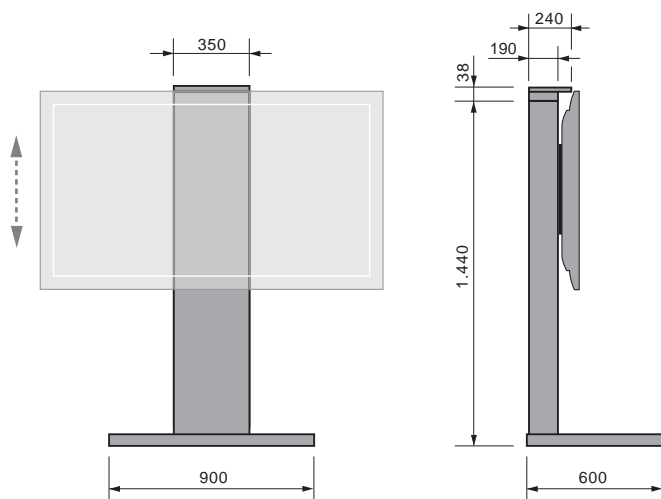

VR10

Microfono wireless

Monitor max 60"/152 cm

Portata max 154 Kg

Peso Kg 47 (senza monitor)

VRM ITALIA
INGEGNERIA NELLA COMUNICAZIONE

SEDE DI ROMA Viale degli Astri, 52 00144 Roma
Tel: 06-5297387
Fax: 06-5297397
Vdc: 06-45230320

SEDE DI MILANO Viale L. da Vinci, 265/b
20090 Trezzano sul Naviglio
Tel: 02-48464314
Fax: 02-48464315
Vdc: 02-48464316

www.vrmitalia.com
info@vrmitalia.com

Partners tecnologici

TANDBERG

LifeSize®

SONY

AMX

BOSCH

PLANAR